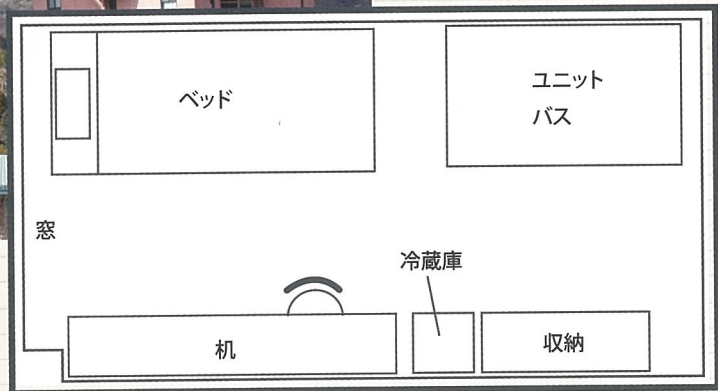

ドミトリー 〈男子寮〉

高知工科大学ドミトリーは、男子学生専用のワンルームタイプの学生寮。寮生同士が親睦を深めるコモンスペースや談話室を完備。新生活に不安なときも助け合い、ともに学びあい、成長しあうことができる環境です。

部屋のレイアウト見本

個室

ワンルームタイプの個室には、エアコンやベッドなどが完備。初めての一人暮らしには最適の環境です。インターネットも使い放題。

バス・トイレ

談話室

コモンスペース