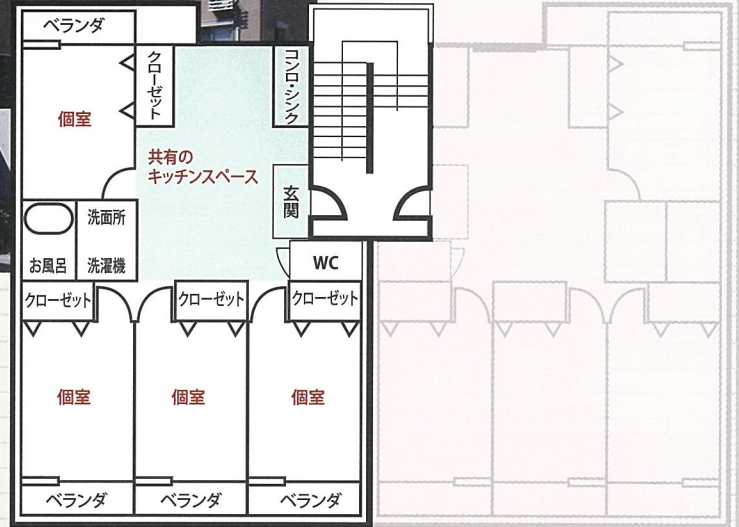

香美寮 〈女子寮〉

高知工科大学香美寮は、人と人のつながりを大切にするシェアルームタイプの学生寮。プライベートを確保する個室と、共有のダイニングキッチン。4人で1つ、8人で1つのコミュニティを作り、互いに助け合い、ともに学びあい、成長しあうことができる環境です。

部屋のレイアウト見本：4人シェアルームの見取り図

※ 香美寮は4人シェアルームと8人シェアルームの2タイプがあります。

個室(鍵付き)

各部屋にベランダがあり、大きな窓で採光も十分です。クローゼットもあり、収納には困りません。