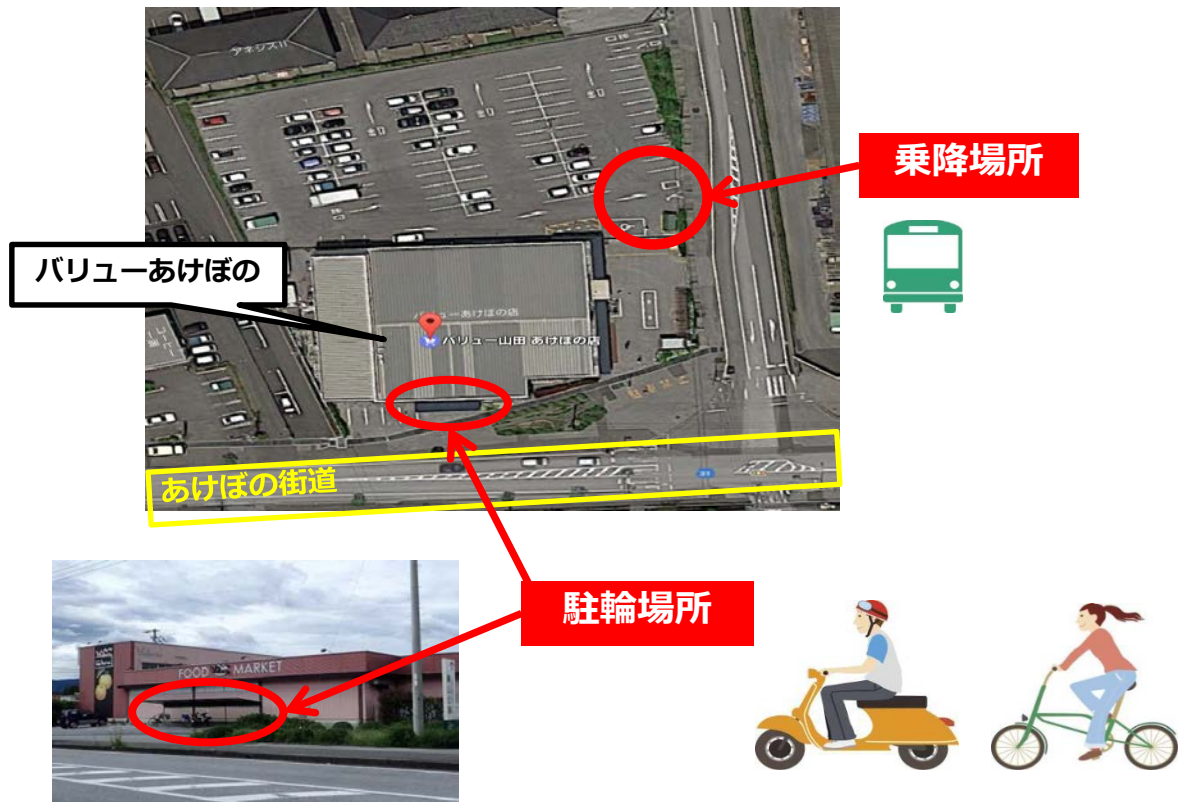

【バリューあけぼの】 (乗降場所は駐車場内)

- ※1 乗降場所は駐車場入り口付近の予定ですが、混み具合によって若干、変更する可能性があります。
  「高知工科大学」と書かれたマイクロバスに乗車してください。
- ※2 連絡バス利用による自動車の駐車は駐車場内でも禁止です。
  自転車・バイクは駐輪場に停めて下さい。