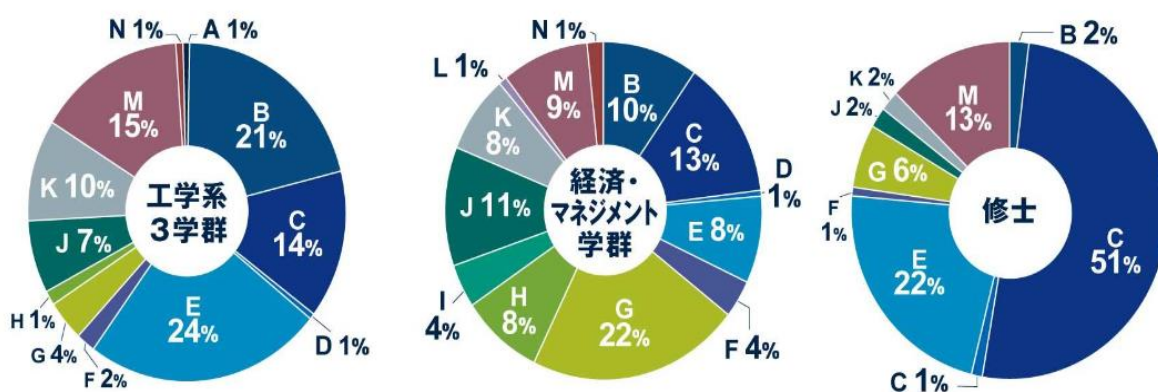

業種別・本社所在地別就職状況

業種別

2023年度（2023年4月～2024年3月卒業・修了生）

[A] 農業・林業 [B] 建設業 [C] 製造業 [D] 電気・ガス [E] 情報通信業 [F] 運輸業 [G] 卸売・小売業 [H] 金融・保険業 [I] 不動産・賃貸 [J] 公務 [K] サービス業 [L] 複合サービス [M] 教育・学術 [N] 医療・福祉 [O] その他

本社所在地別

2023年度（2023年4月～2024年3月卒業・修了生）