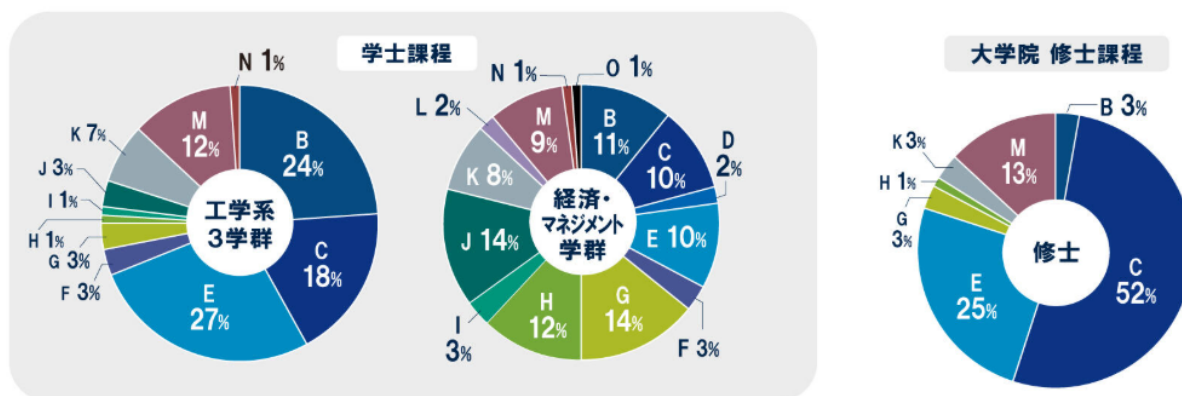

就職先業種・本社所在地

就職先業種

2025年度（2025年4月～2026年3月卒業・修了生）

[A] 農業・林業 [B] 建設業 [C] 製造業 [D] 電気・ガス [E] 情報通信業 [F] 運輸業 [G] 卸売・小売業 [H] 金融・保険業 [I] 不動産・賃貸 [J] 公務 [K] サービス業 [L] 複合サービス [M] 教育・学術 [N] 医療・福祉 [O] その他

就職先本社所在地

2025年度（2025年4月～2026年3月卒業・修了生）