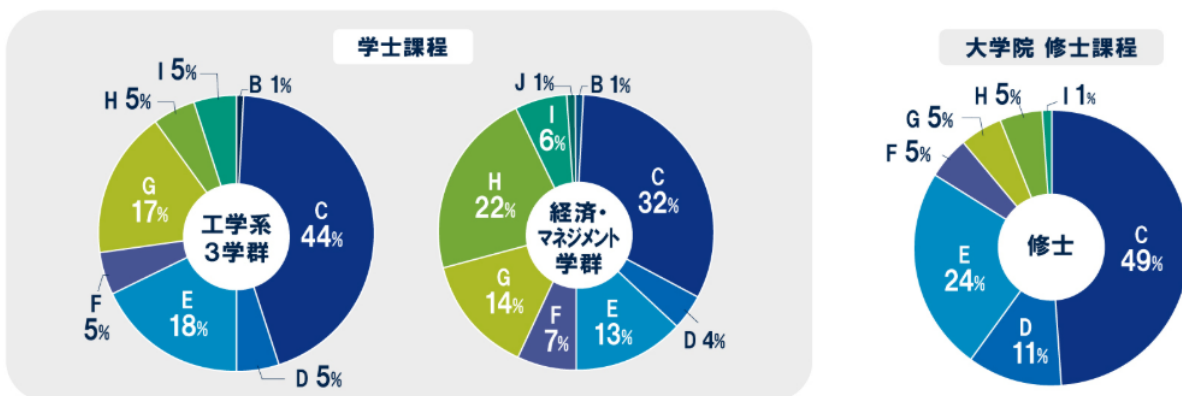

就職先業種・本社所在地

就職先業種

2025年度（2025年4月～2026年3月卒業・修了生）

[A] 農業・林業 [B] 建設業 [C] 製造業 [D] 電気・ガス [E] 情報通信業 [F] 運輸業 [G] 卸売・小売業 [H] 金融・保険業 [I] 不動産・賃貸 [J] 公務 [K] サービス業 [L] 複合サービス [M] 教育・学術 [N] 医療・福祉 [O] その他

就職先本社所在地

2025年度（2025年4月～2026年3月卒業・修了生）