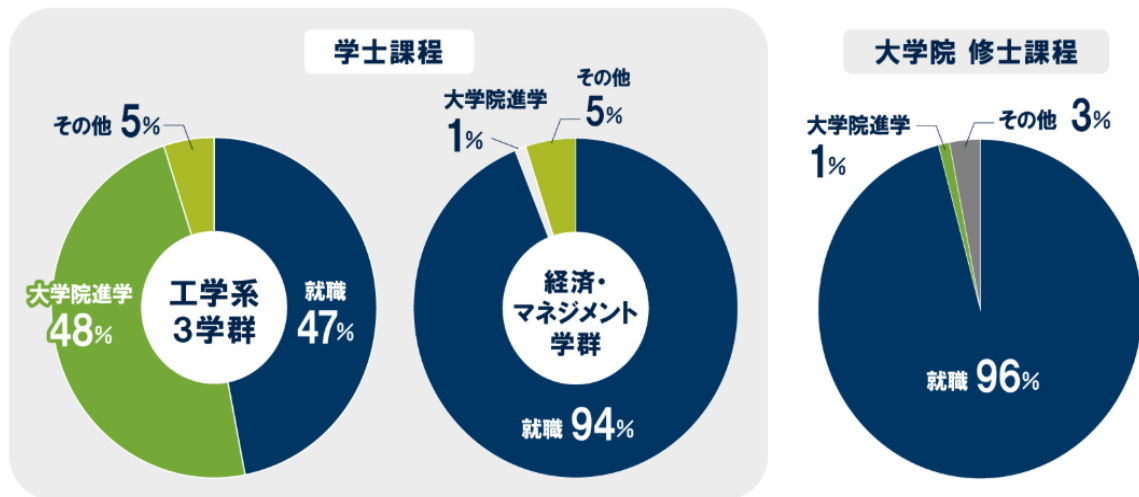

2026年3月卒業・修了生の進路と就職内定率

進路

就職内定率