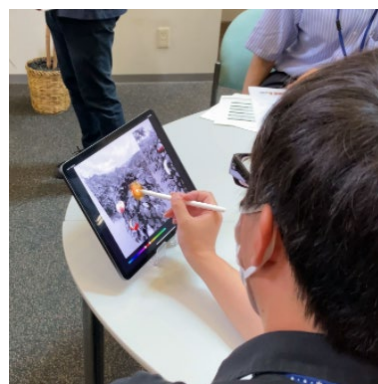

体感する農業・学ぶICT・次世代コミュニケーションを楽しむ

「バーチャルゆず収穫体験」を開催します

高知工科大学、凸版印刷株式会社、JA高知県は、11月6日(土)・7日(日)に香美市香北町のゆず農園において、地域経済の活性化につながるバーチャル体験コンテンツ(遠隔体験型)開発の実証実験として「バーチャルゆず収穫体験」を開催します。

バーチャルゆず収穫とは、農園に居る人がスマートグラスをかけて見たゆずの映像を、遠隔地に居る人がタブレットで確認し、遠隔地から指示したゆずを収穫するものです。

実験には、近隣の小中学生や自治体関係者の方々に参加いただきます。デジタルトランスフォーメーション(DX)技術を駆使した新しい就農体験を通じて、若者層の農業・情報通信技術(ICT)への興味を喚起し、さらには、多くの方にDXコミュニケーションを体感いただきます。

今回の実証実験で得られた成果をいかし、産学官連携でモノ+コトの商品サービスの事業化に取り組んでまいります。

スマートグラスをかけて収穫

香美市のゆずは出荷玉数日本一を誇ります。

ゆず判定モード

(色抽出・物体認識) ※画像はイメージです

ポインターで指示

開催概要

- 日時：2021年11月6日(土) 14:00~15:00 大栃中学校の生徒さんによる収穫体験
2021年11月7日(日) 10:00~11:30 一般参加による収穫体験
- 場所：<ゆず農園>香美市香北町吉野 駐車場あり(詳細な位置は高知工科大学までお問合せください)
- 主催：高知工科大学 地域連携機構
- 共催：凸版印刷株式会社中四国事業部 高知営業所
凸版印刷株式会社 DXDビジネスアーキテクトセンター長野サテライトオフィス
JA高知県香美地区物部柚子生産部会