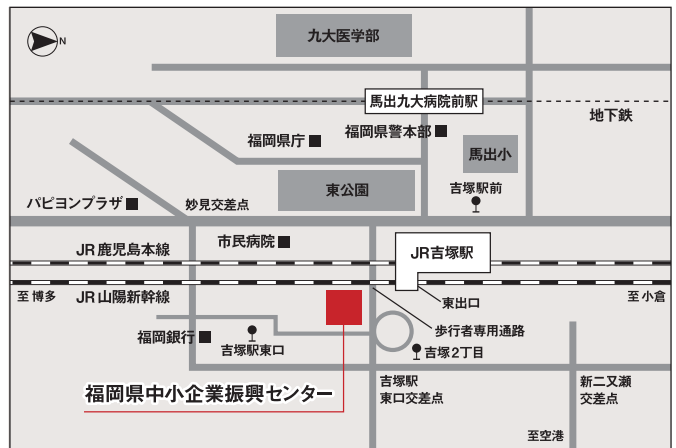

〈アクセス〉

- JR・地下鉄・名鉄・近鉄「名古屋駅」桜通口から
ミッドランドスクエア方面に徒歩約5分

近隣の有料駐車場をご利用ください。

【三重会場】7月7日(火)

三重県教育文化会館 5階「大会議室」

〒514-0003

三重県津市桜橋2-142

〈アクセス〉

- JR・名鉄「津駅」から徒歩約6分
- 津ICより車で約5分

近隣の有料駐車場をご利用ください。

【兵庫会場】7月10日(金)
スペースアルファ三宮 6階「中会議室1」

〒650-0021
 兵庫県神戸市中央区三宮町1-9-1 センタープラザ6F

〈アクセス〉

- JR「三ノ宮駅」から徒歩約5分
- 阪急・阪神・ポートライナー「三宮駅」から徒歩約5分
- 地下鉄海岸線「三宮・花時計前駅」から徒歩約3分

近隣の有料駐車場をご利用ください。

【福岡会場】7月17日(金)
福岡県中小企業振興センター 5階「501号室」

〒812-0046
 福岡県福岡市博多区吉塚本町9-15

〈アクセス〉

- JR「吉塚駅(東口)」から徒歩約1分
- 地下鉄「馬出九大病院前駅」から徒歩約10分
- ※博多駅→吉塚駅はJRで3分

近隣の有料駐車場をご利用ください。

【静岡会場】7月22日(水)
TKP静岡駅ビルパルシェカンファレンスセンター 7階「カンファレンスルーム 7G」

〒420-0851
 静岡県静岡市葵区黒金町49 パルシェ本館

〈アクセス〉

- JR「静岡駅」直結

近隣の有料駐車場をご利用ください。

【東京会場】7月23日(木)
御茶ノ水トライエッジカンファレンス 11階

〒101-0062
 東京都千代田区神田駿河台4-2-5 御茶ノ水NKビル

〈アクセス〉

- 「御茶ノ水駅(聖橋口)」から徒歩約3分(JR中央・総武線)
- 「御茶ノ水駅(1番出口)」から徒歩約5分(丸の内線)