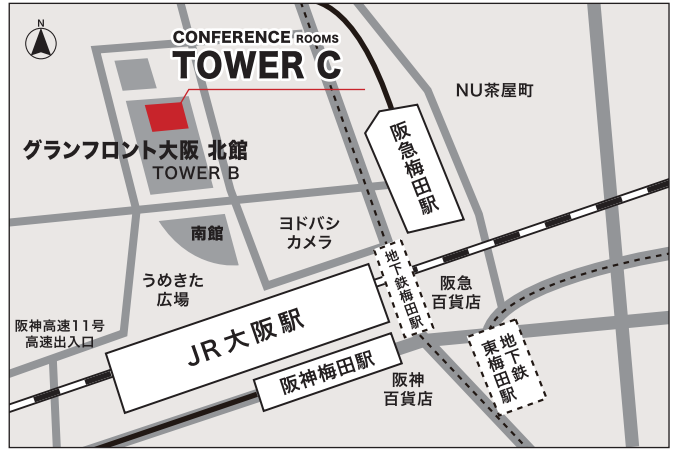

【岡山会場】6月16日(火)
岡山コンベンションセンター 2階「展示ホール」

〒700-0024
岡山県岡山市北区駅元町14-1

〈アクセス〉

- JR「岡山駅(中央改札口)」から徒歩約3分

近隣の有料駐車場をご利用ください。

【大分会場】6月22日(月)
全労済ソレイユ 3階「百合」

〒870-0035
大分県大分市中央町4-2-5

〈アクセス〉

- JR「大分駅」から徒歩約10分
- 九州自動車道「大分IC」から車で約7分

近隣の有料駐車場をご利用ください。

【宮崎会場】6月23日(火)
高千穂ホール 8階「1・2号室」

〒880-0806
宮崎市広島2丁目5-16 興亜宮崎ビル

〈アクセス〉

- JR「宮崎駅」西口から徒歩2分

近隣の有料駐車場をご利用ください。

【京都会場】7月1日(水)
TKPガーデンシティ京都タワーホテル 9階「白水」

〒600-8216 京都府京都市下京区烏丸通七条下ル
東塩小路町721-1 京都タワーホテル

〈アクセス〉

- JR「京都駅(烏丸中央口)」から徒歩約2分
- 地下鉄「京都駅(5番出口)」から徒歩約2分
- 近鉄「京都駅(中央口)」から徒歩約2分
- 京阪「七条駅」から徒歩約15分

近隣の有料駐車場をご利用ください。

【大阪会場】7月2日(木)

グランフロント大阪 北館 タワー C 8階
ナレッジキャピタル カンファレンスルーム タワーC Room-C07

〒530-0011

大阪府大阪市北区大深町3-1

〈アクセス〉

- JR「大阪駅」から徒歩約4分
- 大阪メトロ御堂筋線「梅田駅」から徒歩約5分
- 大阪メトロ四つ橋線「西梅田駅」から徒歩約10分
- 阪急電鉄「大阪梅田駅」から徒歩約6分

近隣の有料駐車場をご利用ください。

【広島会場】7月3日(金)

TKPガーデンシティ PREMIUM 広島駅前
5階 カンファレンスルーム 5A

〒732-0821