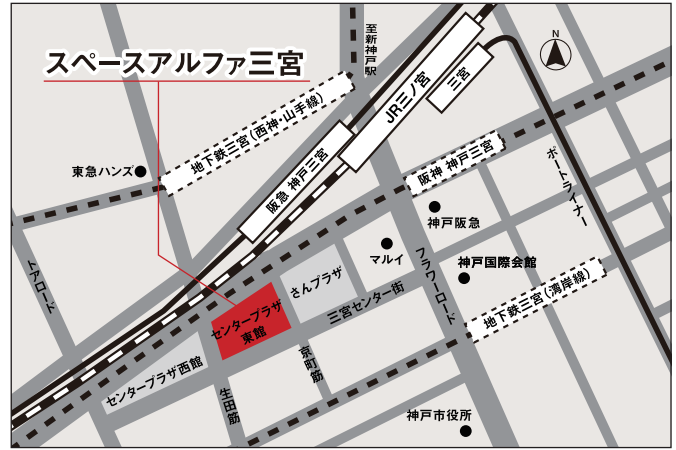

〈アクセス〉

- JR・地下鉄・名鉄・近鉄「名古屋駅」桜通口から
ミッドランドスクエア方面に徒歩約5分

近隣の有料駐車場をご利用ください。

【三重会場】7月7日(火)

三重県教育文化会館 5階「大会議室」

〒514-0003

三重県津市桜橋2-142

〈アクセス〉

- JR・名鉄「津駅」から徒歩約6分
- 津ICより車で約5分

近隣の有料駐車場をご利用ください。

【兵庫会場】7月10日(金)
スペースアルファ三宮 6階「中会議室1」

〒650-0021
 兵庫県神戸市中央区三宮町1-9-1 センタープラザ6F

〈アクセス〉

- JR「三ノ宮駅」から徒歩約5分
- 阪急・阪神・ポートライナー「三宮駅」から徒歩約5分
- 地下鉄海岸線「三宮・花時計前駅」から徒歩約3分

近隣の有料駐車場をご利用ください。

【福岡会場】7月17日(金)
福岡県中小企業振興センター 5階「501号室」

〒812-0046
 福岡県福岡市博多区吉塚本町9-15

〈アクセス〉

- JR「吉塚駅(東口)」から徒歩約1分
- 地下鉄「馬出九大病院前駅」から徒歩約10分
- ※博多駅→吉塚駅はJRで3分

近隣の有料駐車場をご利用ください。

【静岡会場】7月22日(水)
TKP静岡駅ビルパルシェカンファレンスセンター 7階「カンファレンスルーム 7G」