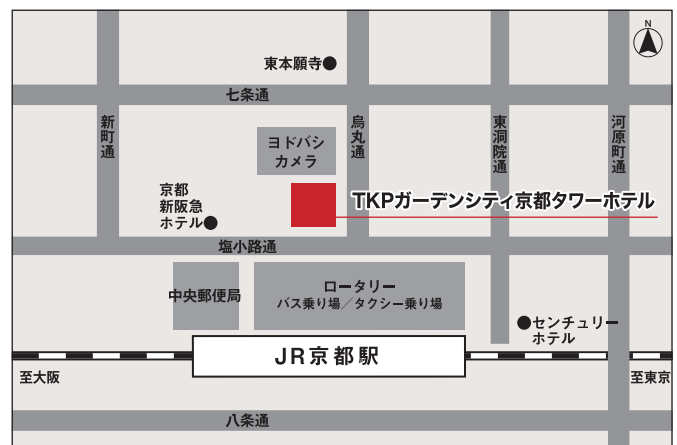

【岡山会場】6月16日(火)
岡山コンベンションセンター 2階「展示ホール」

〒700-0024
岡山県岡山市北区駅元町14-1

〈アクセス〉

- JR「岡山駅(中央改札口)」から徒歩約3分

近隣の有料駐車場をご利用ください。

【大分会場】6月22日(月)
全労済ソレイユ 3階「百合」

〒870-0035
大分県大分市中央町4-2-5

〈アクセス〉

- JR「大分駅」から徒歩約10分
- 九州自動車道「大分IC」から車で約7分

近隣の有料駐車場をご利用ください。

【宮崎会場】6月23日(火)
高千穂ホール 8階「1・2号室」

〒880-0806
宮崎市広島2丁目5-16 興亜宮崎ビル

〈アクセス〉

- JR「宮崎駅」西口から徒歩2分

近隣の有料駐車場をご利用ください。

【京都会場】7月1日(水)
TKPガーデンシティ京都タワーホテル 9階「白水」

〒600-8216 京都府京都市下京区烏丸通七条下ル
東塩小路町721-1 京都タワーホテル

〈アクセス〉

- JR「京都駅(烏丸中央口)」から徒歩約2分
- 地下鉄「京都駅(5番出口)」から徒歩約2分
- 近鉄「京都駅(中央口)」から徒歩約2分
- 京阪「七条駅」から徒歩約15分

近隣の有料駐車場をご利用ください。

【大阪会場】7月2日(木)

グランフロント大阪 北館 タワー C 8階
ナレッジキャピタル カンファレンスルーム タワーC Room-C07

〒530-0011

大阪府大阪市北区大深町3-1

〈アクセス〉

- JR「大阪駅」から徒歩約4分
- 大阪メトロ御堂筋線「梅田駅」から徒歩約5分
- 大阪メトロ四つ橋線「西梅田駅」から徒歩約10分
- 阪急電鉄「大阪梅田駅」から徒歩約6分

近隣の有料駐車場をご利用ください。

【広島会場】7月3日(金)

TKPガーデンシティ PREMIUM 広島駅前
5階 カンファレンスルーム 5A

〒732-0821