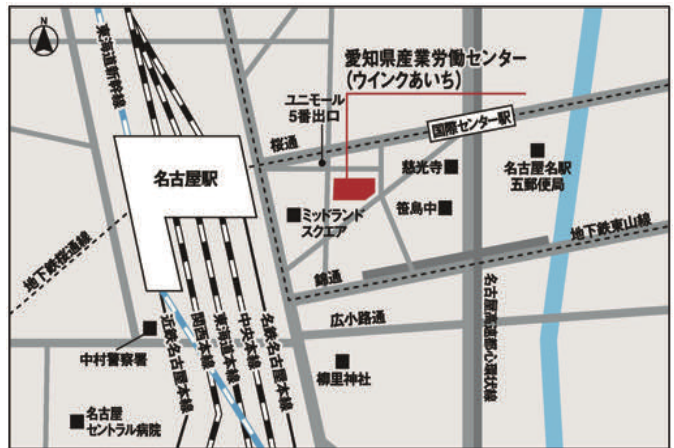

〒600-8216 京都府京都市下京区烏丸通七条下ル
東塩小路町721-1 京都タワーホテル

〈アクセス〉

- JR「京都駅(烏丸中央口)」から徒歩約2分
- 地下鉄「京都駅(5番出口)」から徒歩約2分
- 近鉄「京都駅(中央口)」から徒歩約2分
- 京阪「七条駅」から徒歩約15分

近隣の有料駐車場をご利用ください。

【大阪会場】7月2日(木)

グランフロント大阪 北館 タワー C 8階
ナレッジキャピタル カンファレンスルーム タワーC Room-C07

〒530-0011

大阪府大阪市北区大深町3-1

〈アクセス〉

- JR「大阪駅」から徒歩約4分
- 大阪メトロ御堂筋線「梅田駅」から徒歩約5分
- 大阪メトロ四つ橋線「西梅田駅」から徒歩約10分
- 阪急電鉄「大阪梅田駅」から徒歩約6分

近隣の有料駐車場をご利用ください。

【広島会場】7月3日(金)

TKPガーデンシティ PREMIUM 広島駅前
5階 カンファレンスルーム 5A

〒732-0821

広島県広島市南区大須賀町13-9 ベルビュオフィス広島

〈アクセス〉

- JR「広島駅(南口)」から徒歩約2分
- 広島電鉄「広島駅」電停から徒歩約2分

近隣の有料駐車場をご利用ください。

【愛知会場】7月6日(月)

愛知県産業労働センター(ウインクあいち)
13階「1304会議室」

〒450-0002

愛知県名古屋市名古屋区名駅4-4-38

〈アクセス〉

- JR・地下鉄・名鉄・近鉄「名古屋駅」桜通口から
ミッドランドスクエア方面に徒歩約5分

近隣の有料駐車場をご利用ください。

【三重会場】7月7日(火)

三重県教育文化会館 5階「大会議室」

〒514-0003

三重県津市桜橋2-142

〈アクセス〉