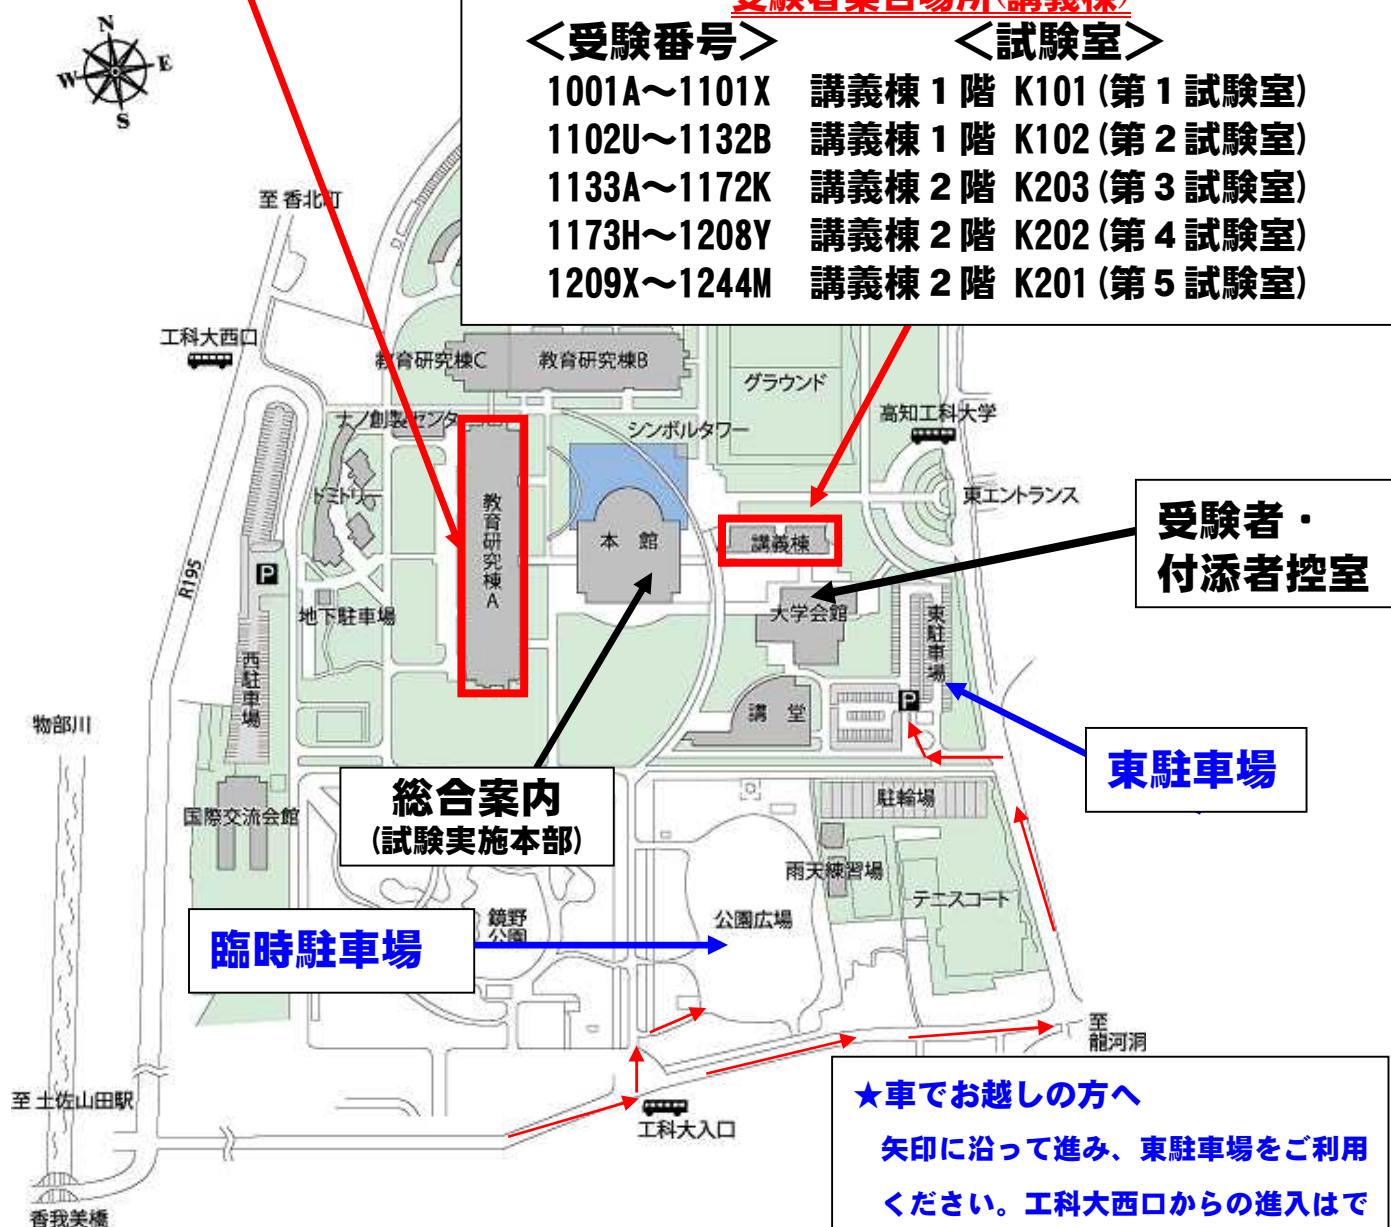

大学入試センター試験 高知工科大学香美キャンパス試験場

受験者集合場所(教育研究棟A棟)

＜受験番号＞	＜試験室＞
1245K～1282Z	教育研究棟A棟 1階 A107 (第6試験室)
1283Y～1322X	教育研究棟A棟 1階 A109 (第7試験室)
1323U～1349X	教育研究棟A棟 1階 A104 (第8試験室)

受験者集合場所(講義棟)

＜受験番号＞	＜試験室＞
1001A～1101X	講義棟 1階 K101 (第1試験室)
1102U～1132B	講義棟 1階 K102 (第2試験室)
1133A～1172K	講義棟 2階 K203 (第3試験室)
1173H～1208Y	講義棟 2階 K202 (第4試験室)
1209X～1244M	講義棟 2階 K201 (第5試験室)

受験者・付添者控室

東駐車場

総合案内
(試験実施本部)

臨時駐車場

★ 受験票を忘れた方は
総合案内(本館)まで
お越し下さい。

★車でお越しの方へ

矢印に沿って進み、東駐車場をご利用ください。工科大西口からの進入はできません。東駐車場が満車の場合は、鏡野公園臨時駐車場をご利用ください。試験終了に伴うお迎え時の路上駐車は、近隣の方の迷惑となりますので、ご遠慮ください。ご理解のうえ、ご協力の程よろしくお願いたします。