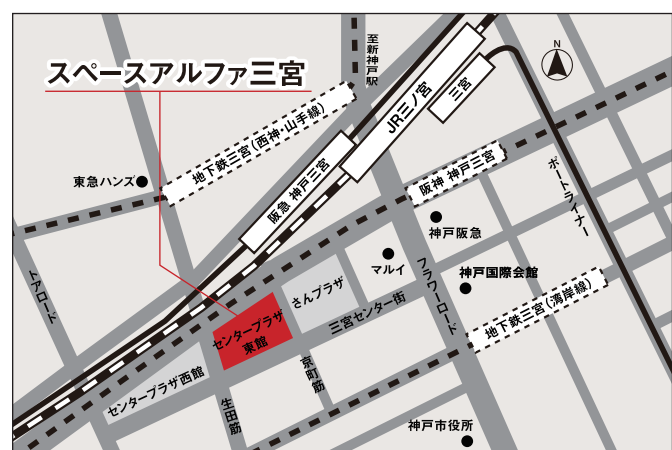

**〈アクセス〉**

- JR「和歌山駅」から徒歩約2分

**【愛知会場】7月3日(月)**  
**愛知県産業労働センター(ウインクあいち)**  
**13階「1301会議室」**

〒450-0002 愛知県名古屋市中村区名駅4-4-38  
TEL：052-571-6131

**〈アクセス〉**

- JR・地下鉄・名鉄・近鉄「名古屋駅」桜通口から  
ミッドランドスクエア方面に徒歩約5分

**【岐阜会場】7月4日(火)**  
**じゅうろくプラザ 5階「小会議室2」**

- JR「大分駅」から徒歩約10分
- 九州自動車道「大分IC」から約7分

**【長崎会場】7月7日(金)**  
**長崎ブリックホール 3階「会議室1・2」**

〒852-8104  
 長崎県長崎市茂里町2-38  
 TEL：095-842-2002

**〈アクセス〉**

- JR「浦上駅」から徒歩約5分

**【兵庫会場】7月10日(月)**  
**スペースアルファ三宮「中会議室1」**

〒650-0021  
 兵庫県神戸市中央区三宮町1-9-1  
 (三宮センタープラザ6F)  
 TEL：078-326-2540

**〈アクセス〉**

- JR「三ノ宮駅」から徒歩約5分
- 阪急・阪神・ポートライナー「三宮駅」から徒歩約5分
- 地下鉄海岸線「三宮・花時計前駅」から徒歩約3分