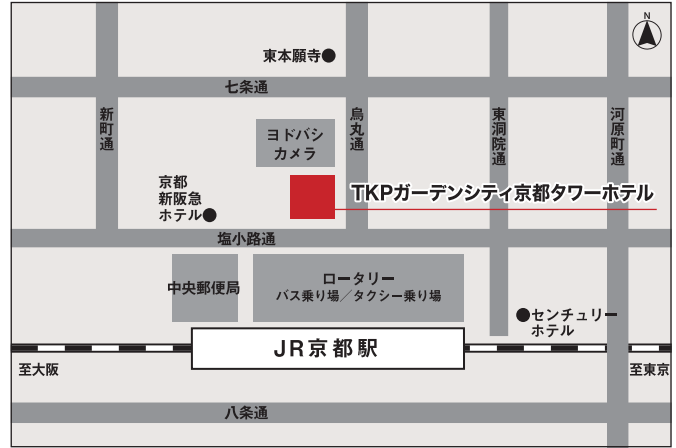

【京都会場】7月13日(木)

TKPガーデンシティ京都タワーホテル 7階 橋(西)

〒600-8216 京都府京都市下京区烏丸通七条下ル
東塩小路町721-1
TEL：075-342-1533

〈アクセス〉

- ●JR「京都駅(烏丸中央口)」から徒歩約2分
- ●地下鉄「京都駅(5番出口)」から徒歩約2分
- ●近鉄「京都駅(中央口)」から徒歩約2分
- ●京阪「七条駅」から徒歩約15分