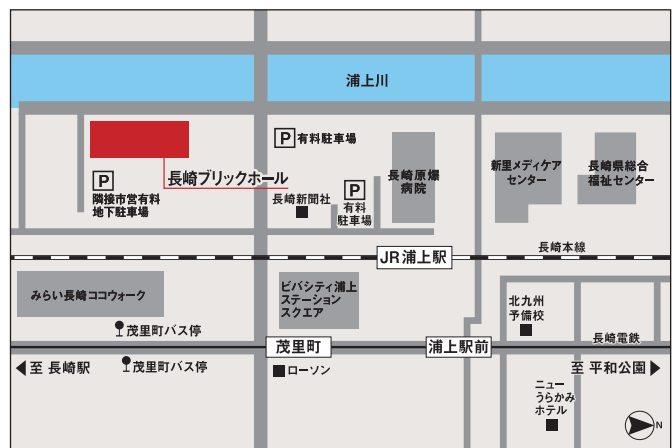

**〈アクセス〉**

- JR「和歌山駅」から徒歩約2分

**【愛知会場】7月3日(月)**  
**愛知県産業労働センター(ウインクあいち)**  
**13階「1301会議室」**

〒450-0002 愛知県名古屋市中村区名駅4-4-38  
TEL：052-571-6131

**〈アクセス〉**

- JR・地下鉄・名鉄・近鉄「名古屋駅」桜通口から  
ミッドランドスクエア方面に徒歩約5分

**【岐阜会場】7月4日(火)**  
**じゅうろくプラザ 5階「小会議室2」**

〒500-8856  
 岐阜県岐阜市橋本町1-10-11  
 TEL：058-262-0150

**〈アクセス〉**

- JR「岐阜駅」から徒歩約2分
- 名鉄「岐阜駅」から徒歩約7分
- 岐阜各務原ICより車約20分

**【大分会場】7月6日(木)**  
**全労災ソレイユ 3階 会議室「牡丹」**

〒870-0035  
 大分県大分市中央町4-2-5  
 TEL：097-533-1121

**〈アクセス〉**

- JR「大分駅」から徒歩約10分
- 九州自動車道「大分IC」から約7分

**【長崎会場】7月7日(金)**  
**長崎ブリックホール 3階「会議室1・2」**

〒852-8104  
 長崎県長崎市茂里町2-38  
 TEL：095-842-2002

**〈アクセス〉**

- JR「浦上駅」から徒歩約5分

**【兵庫会場】7月10日(月)**  
**スペースアルファ三宮「中会議室1」**

〒650-0021  
 兵庫県神戸市中央区三宮町1-9-1  
 (三宮センタープラザ6F)  
 TEL：078-326-2540

**〈アクセス〉**

- JR「三ノ宮駅」から徒歩約5分
- 阪急・阪神・ポートライナー「三宮駅」から徒歩約5分
- 地下鉄海岸線「三宮・花時計前駅」から徒歩約3分