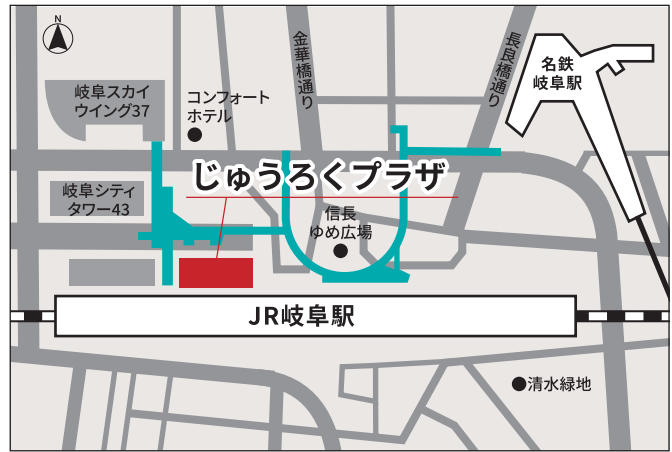

**【岡山会場】6月20日(火)**  
**岡山コンベンションセンター**  
**2階「展示ホール」**

〒700-0024  
岡山県岡山市北区駅元町14-1  
TEL：086-214-1000

**〈アクセス〉**

- JR「岡山駅(中央改札口)」から徒歩3分(直結)

**【和歌山会場】6月23日(金)**  
**和歌山県JAビル 2階 2-A**

〒640-8331  
和歌山県和歌山市美園町5-1-1  
TEL：073-488-5641

**〈アクセス〉**

- JR「和歌山駅」から徒歩約2分

**【愛知会場】7月3日(月)**  
**愛知県産業労働センター(ウインクあいち)**  
**13階「1301会議室」**

〒450-0002 愛知県名古屋市中村区名駅4-4-38  
TEL：052-571-6131

**〈アクセス〉**

- JR・地下鉄・名鉄・近鉄「名古屋駅」桜通口から  
ミッドランドスクエア方面に徒歩約5分

**【岐阜会場】7月4日(火)**  
**じゅうろくプラザ 5階「小会議室2」**

〒500-8856  
 岐阜県岐阜市橋本町1-10-11  
 TEL：058-262-0150

**〈アクセス〉**

- JR「岐阜駅」から徒歩約2分
- 名鉄「岐阜駅」から徒歩約7分
- 岐阜各務原ICより車約20分

**【大分会場】7月6日(木)**  
**全労災ソレイユ 3階 会議室「牡丹」**

〒870-0035  
 大分県大分市中央町4-2-5  
 TEL：097-533-1121

**〈アクセス〉**

- JR「大分駅」から徒歩約10分
- 九州自動車道「大分IC」から約7分

**【長崎会場】7月7日(金)**  
**長崎ブリックホール 3階「会議室1・2」**

〒852-8104  
 長崎県長崎市茂里町2-38  
 TEL：095-842-2002

**〈アクセス〉**

- JR「浦上駅」から徒歩約5分

**【兵庫会場】7月10日(月)**  
**スペースアルファ三宮「中会議室1」**

〒650-0021  
 兵庫県神戸市中央区三宮町1-9-1  
 (三宮センタープラザ6F)  
 TEL：078-326-2540