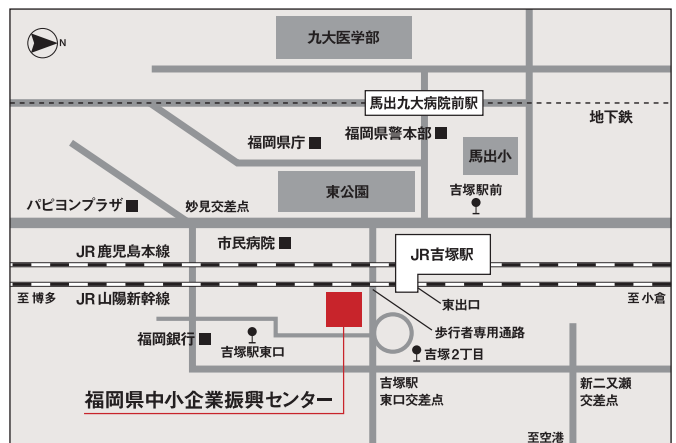

#### 〈アクセス〉

- JR「松江駅(北口)」から徒歩約1分
- 松江中央ランプより車で10分

#### 〈アクセス〉

- JR「吉塚駅(東口)」から徒歩約1分
- 地下鉄「馬出九大病院前駅」から約10分

※博多駅→吉塚駅はJRで3分

**【静岡会場】7月27日(木)**  
**静岡パルシェ 7階「第1会議室」**

〒420-0851  
静岡県静岡市葵区黒金町49  
TEL：054-252-2022

**〈アクセス〉**

- JR「静岡駅」直結

**【東京会場】7月28日(金)**  
**御茶ノ水ソラシティカンファレンスセンター  
1階「RoomD」**