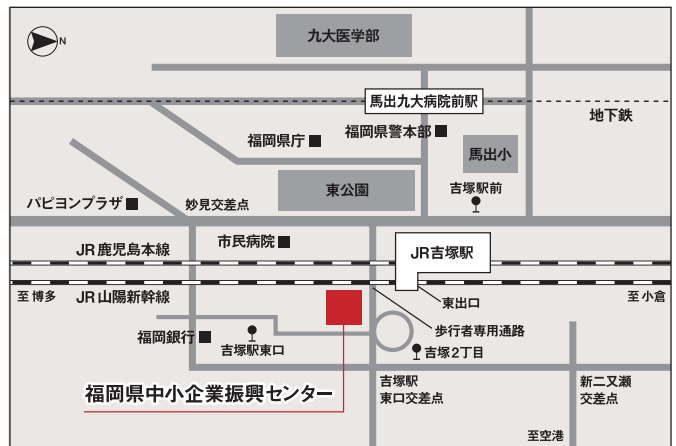

〈アクセス〉

- JR・地下鉄・名鉄・近鉄「名古屋駅」桜通口から
ミッドランドスクエア方面に徒歩約5分

近隣の有料駐車場をご利用ください。

【三重会場】7月7日(火)

三重県教育文化会館 5階「大会議室」

〒514-0003

三重県津市桜橋2-142

〈アクセス〉

- JR・名鉄「津駅」から徒歩約6分
- 津ICより車で約5分

近隣の有料駐車場をご利用ください。

【兵庫会場】7月10日(金)
スペースアルファ三宮 6階「中会議室1」

〒650-0021
 兵庫県神戸市中央区三宮町1-9-1 センタープラザ6F

〈アクセス〉

- JR「三ノ宮駅」から徒歩約5分
- 阪急・阪神・ポートライナー「三宮駅」から徒歩約5分
- 地下鉄海岸線「三宮・花時計前駅」から徒歩約3分

近隣の有料駐車場をご利用ください。

【福岡会場】7月17日(金)
福岡県中小企業振興センター 5階「501号室」

〒812-0046
 福岡県福岡市博多区吉塚本町9-15

〈アクセス〉

- JR「吉塚駅(東口)」から徒歩約1分
 - 地下鉄「馬出九大病院前駅」から徒歩約10分
- ※博多駅→吉塚駅はJRで3分

近隣の有料駐車場をご利用ください。

【静岡会場】7月22日(水)
TKP静岡駅ビルパルシェカンファレンスセンター 7階「カンファレンスルーム 7G」

〒420-0851
 静岡県静岡市葵区黒金町49 パルシェ本館

〈アクセス〉

- JR「静岡駅」直結

近隣の有料駐車場をご利用ください。

【東京会場】7月23日(木)
御茶ノ水トライエッジカンファレンス 11階

〒101-0062
 東京都千代田区神田駿河台4-2-5 御茶ノ水NKビル

〈アクセス〉

- 「御茶ノ水駅(聖橋口)」から徒歩約3分(JR中央・総武線)
- 「御茶ノ水駅(1番出口)」から徒歩約5分(丸の内線)