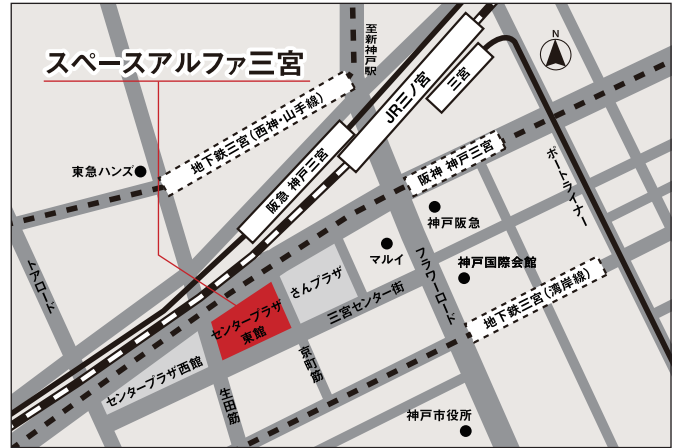

〈アクセス〉

- JR・地下鉄・名鉄・近鉄「名古屋駅」桜通口から
ミッドランドスクエア方面に徒歩約5分

近隣の有料駐車場をご利用ください。

【三重会場】7月7日(火)

三重県教育文化会館 5階「大会議室」

〒514-0003

三重県津市桜橋2-142

〈アクセス〉

- JR・名鉄「津駅」から徒歩約6分
- 津ICより車で約5分

近隣の有料駐車場をご利用ください。

【兵庫会場】7月10日(金)
スペースアルファ三宮 6階「中会議室1」

〒650-0021
 兵庫県神戸市中央区三宮町1-9-1 センタープラザ6F

〈アクセス〉

- JR「三ノ宮駅」から徒歩約5分
- 阪急・阪神・ポートライナー「三宮駅」から徒歩約5分
- 地下鉄海岸線「三宮・花時計前駅」から徒歩約3分

近隣の有料駐車場をご利用ください。

【福岡会場】7月17日(金)
福岡県中小企業振興センター 5階「501号室」

〒812-0046
 福岡県福岡市博多区吉塚本町9-15

〈アクセス〉

- JR「吉塚駅(東口)」から徒歩約1分
 - 地下鉄「馬出九大病院前駅」から徒歩約10分
- ※博多駅→吉塚駅はJRで3分

近隣の有料駐車場をご利用ください。

【静岡会場】7月22日(水)
TKP静岡駅ビルパルシェカンファレンスセンター 7階「カンファレンスルーム 7G」