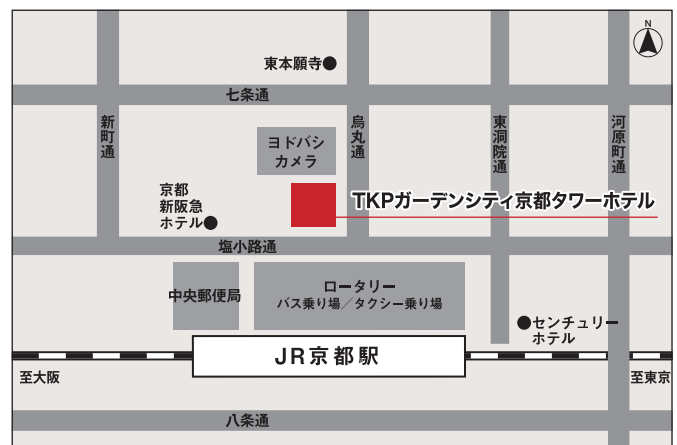

【岡山会場】6月16日(火)
岡山コンベンションセンター 2階「展示ホール」

〒700-0024
 岡山県岡山市北区駅元町14-1

〈アクセス〉

- JR「岡山駅(中央改札口)」から徒歩約3分

近隣の有料駐車場をご利用ください。

【大分会場】6月22日(月)
全労済ソレイユ 3階「百合」

〒870-0035
 大分県大分市中央町4-2-5

〈アクセス〉

- JR「大分駅」から徒歩約10分
- 九州自動車道「大分IC」から車で約7分

近隣の有料駐車場をご利用ください。

【宮崎会場】6月23日(火)
高千穂ホール 8階「1・2号室」

〒880-0806
 宮崎市広島2丁目5-16 興亜宮崎ビル

〈アクセス〉

- JR「宮崎駅」西口から徒歩2分

近隣の有料駐車場をご利用ください。

【京都会場】7月1日(水)
TKPガーデンシティ京都タワーホテル 9階「白水」

〒600-8216 京都府京都市下京区烏丸通七条下ル
 東塩小路町721-1 京都タワーホテル

〈アクセス〉

- JR「京都駅(烏丸中央口)」から徒歩約2分
- 地下鉄「京都駅(5番出口)」から徒歩約2分
- 近鉄「京都駅(中央口)」から徒歩約2分
- 京阪「七条駅」から徒歩約15分

近隣の有料駐車場をご利用ください。

【大阪会場】7月2日(木)

グランフロント大阪 北館 タワー C 8階
ナレッジキャピタル カンファレンスルーム タワーC Room-C07

〒530-0011

大阪府大阪市北区大深町3-1

〈アクセス〉

- JR「大阪駅」から徒歩約4分
- 大阪メトロ御堂筋線「梅田駅」から徒歩約5分
- 大阪メトロ四つ橋線「西梅田駅」から徒歩約10分
- 阪急電鉄「大阪梅田駅」から徒歩約6分

近隣の有料駐車場をご利用ください。

【広島会場】7月3日(金)

TKPガーデンシティ PREMIUM 広島駅前
5階 カンファレンスルーム 5A

〒732-0821