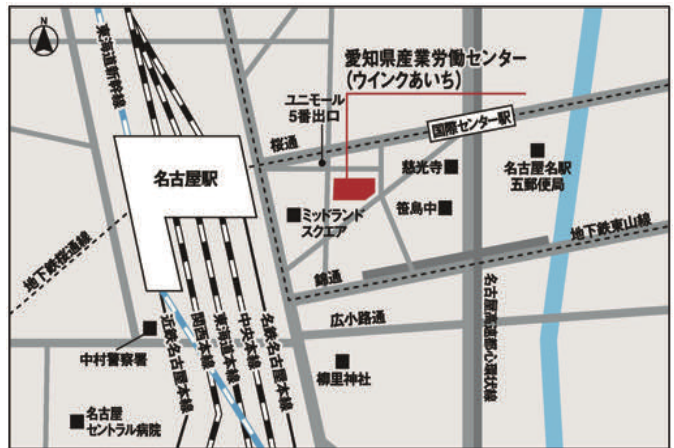

〒600-8216 京都府京都市下京区烏丸通七条下ル
 東塩小路町721-1 京都タワーホテル

〈アクセス〉

- JR「京都駅(烏丸中央口)」から徒歩約2分
- 地下鉄「京都駅(5番出口)」から徒歩約2分
- 近鉄「京都駅(中央口)」から徒歩約2分
- 京阪「七条駅」から徒歩約15分

近隣の有料駐車場をご利用ください。

【大阪会場】7月2日(木)

グランフロント大阪 北館 タワー C 8階
ナレッジキャピタル カンファレンスルーム タワーC Room-C07

〒530-0011

大阪府大阪市北区大深町3-1

〈アクセス〉

- JR「大阪駅」から徒歩約4分
- 大阪メトロ御堂筋線「梅田駅」から徒歩約5分
- 大阪メトロ四つ橋線「西梅田駅」から徒歩約10分
- 阪急電鉄「大阪梅田駅」から徒歩約6分

近隣の有料駐車場をご利用ください。

【広島会場】7月3日(金)

TKPガーデンシティ PREMIUM 広島駅前
5階 カンファレンスルーム 5A

〒732-0821

広島県広島市南区大須賀町13-9 ベルビュオフィス広島

〈アクセス〉

- JR「広島駅(南口)」から徒歩約2分
- 広島電鉄「広島駅」電停から徒歩約2分

近隣の有料駐車場をご利用ください。

【愛知会場】7月6日(月)

愛知県産業労働センター(ウインクあいち)
13階「1304会議室」

〒450-0002

愛知県名古屋市名古屋区名駅4-4-38

〈アクセス〉

- JR・地下鉄・名鉄・近鉄「名古屋駅」桜通口から
ミッドランドスクエア方面に徒歩約5分

近隣の有料駐車場をご利用ください。

【三重会場】7月7日(火)

三重県教育文化会館 5階「大会議室」

〒514-0003

三重県津市桜橋2-142

〈アクセス〉