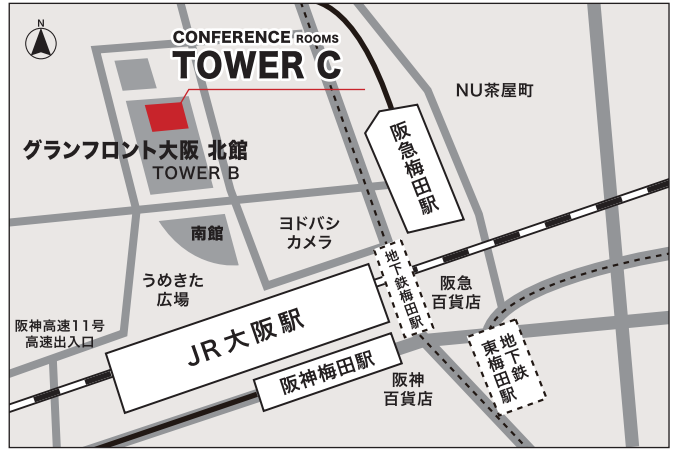

【岡山会場】6月16日(火)
岡山コンベンションセンター 2階「展示ホール」

〒700-0024
 岡山県岡山市北区駅元町14-1

〈アクセス〉

- JR「岡山駅(中央改札口)」から徒歩約3分

近隣の有料駐車場をご利用ください。

【大分会場】6月22日(月)
全労済ソレイユ 3階「百合」

〒870-0035
 大分県大分市中央町4-2-5

〈アクセス〉

- JR「大分駅」から徒歩約10分
- 九州自動車道「大分IC」から車で約7分

近隣の有料駐車場をご利用ください。

【宮崎会場】6月23日(火)
高千穂ホール 8階「1・2号室」

〒880-0806
 宮崎市広島2丁目5-16 興亜宮崎ビル

〈アクセス〉

- JR「宮崎駅」西口から徒歩2分

近隣の有料駐車場をご利用ください。

【京都会場】7月1日(水)
TKPガーデンシティ京都タワーホテル 9階「白水」

〒600-8216 京都府京都市下京区烏丸通七条下ル
 東塩小路町721-1 京都タワーホテル

〈アクセス〉

- JR「京都駅(烏丸中央口)」から徒歩約2分
- 地下鉄「京都駅(5番出口)」から徒歩約2分
- 近鉄「京都駅(中央口)」から徒歩約2分
- 京阪「七条駅」から徒歩約15分

近隣の有料駐車場をご利用ください。

【大阪会場】7月2日(木)

グランフロント大阪 北館 タワー C 8階
ナレッジキャピタル カンファレンスルーム タワーC Room-C07

〒530-0011

大阪府大阪市北区大深町3-1

〈アクセス〉

- JR「大阪駅」から徒歩約4分
- 大阪メトロ御堂筋線「梅田駅」から徒歩約5分
- 大阪メトロ四つ橋線「西梅田駅」から徒歩約10分
- 阪急電鉄「大阪梅田駅」から徒歩約6分

近隣の有料駐車場をご利用ください。

【広島会場】7月3日(金)

TKPガーデンシティ PREMIUM 広島駅前
5階 カンファレンスルーム 5A

〒732-0821