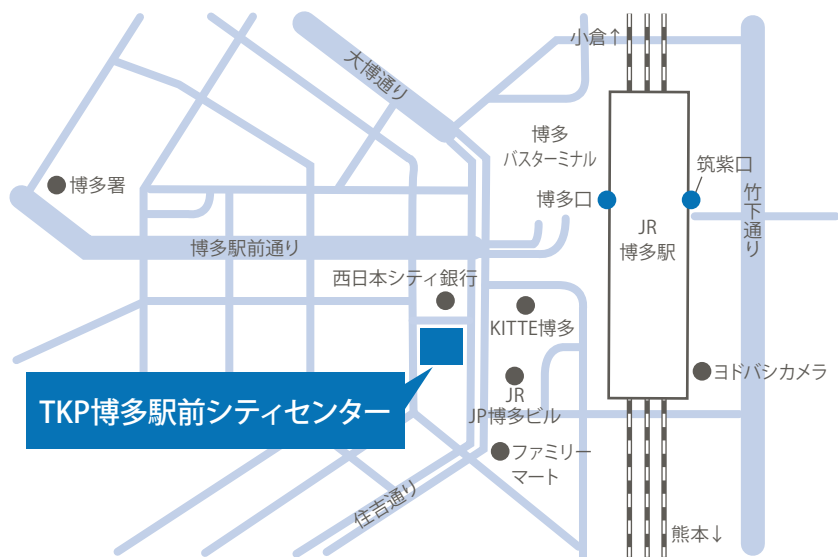

【福岡会場】TKP博多駅前シティセンター

■ 一般選抜 前期日程

福岡県福岡市博多区博多駅前3-2-1
日本生命博多駅前ビル8階

- ▶ JR鹿児島本線「博多」駅 博多口から徒歩約2分
- ▶ 福岡市地下鉄空港線「博多」駅 西21出口から徒歩約2分