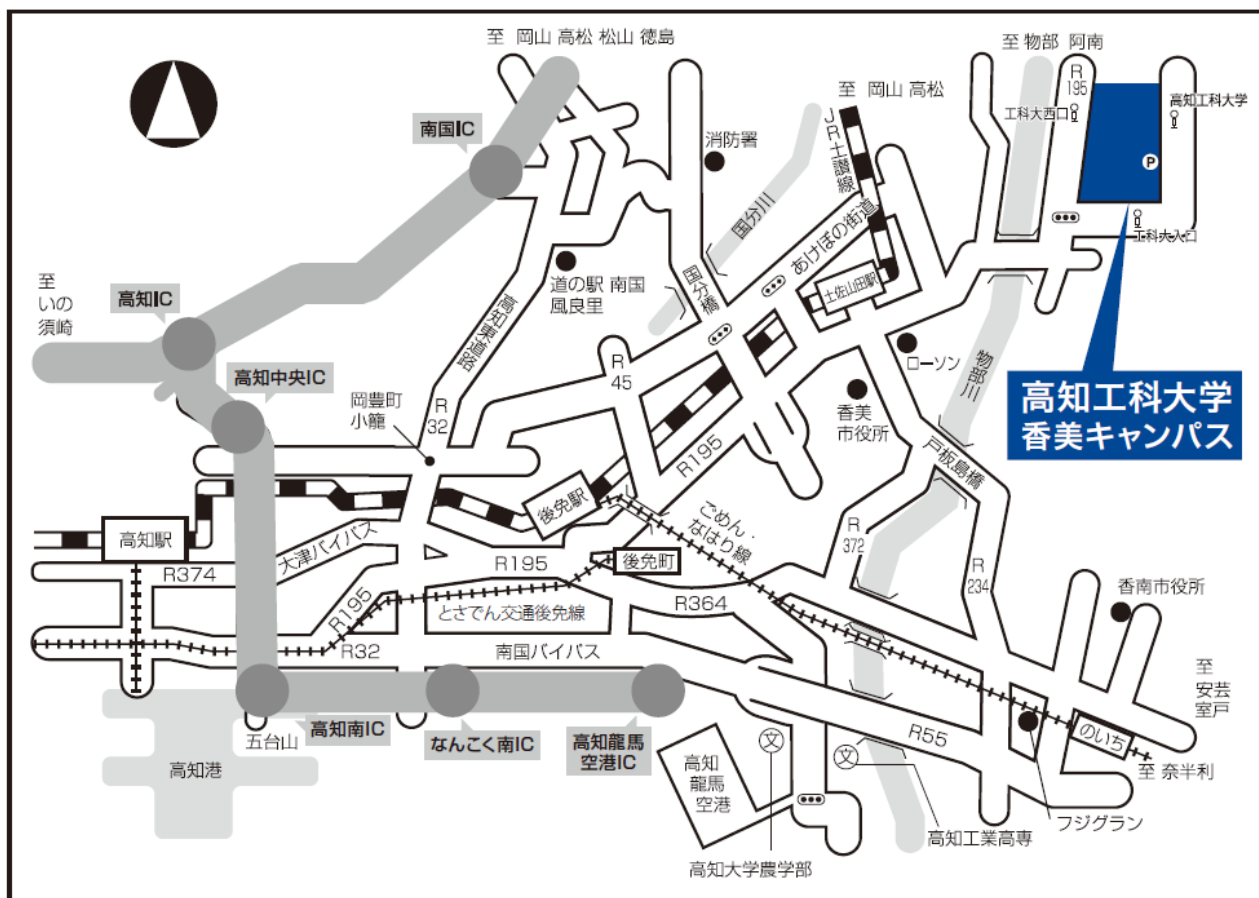

●試験会場略図

高知工科大学 香美キャンパス

高知県香美市土佐山田町宮ノ口185

- ▶ JR土讃線「土佐山田」駅下車、バスに乗り換えて
 - ・とさでん交通バス「山田駅～龍河洞」線で約10分「工科大入口」もしくは「高知工科大学」下車
 - ・JR四国バス「美良布」行で約10分「工科大西口」下車
(JR「高知」駅から「土佐山田」駅までは、特急で約12分、普通で約30分)
- ▶高知自動車道南国ICから車で約20分
- ▶高知龍馬空港から車で約25分