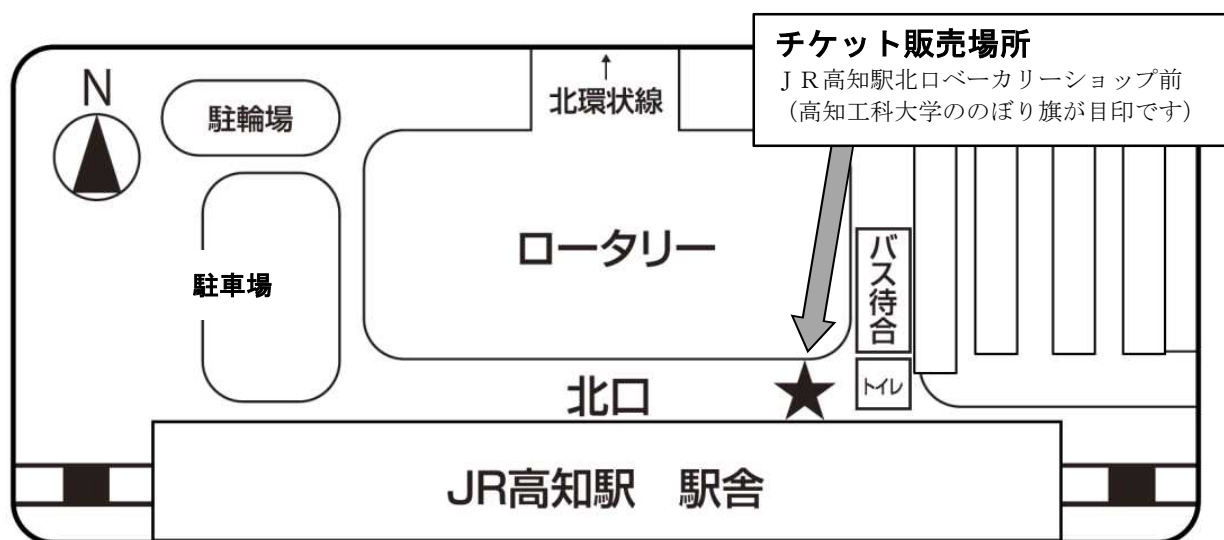

高知工科大学 一般入試（後期日程）を受験される皆様へ

平成 31 年 3 月 12 日（火）に実施する個別学力検査当日、県内バス会社が J R 高知駅から高知工科大学 香美キャンパスへの直通バスを運行します。

J R や定期路線バスは混雑することが予想されるため、この直通バスを利用されることをお勧めします。

直通バスについて

- バス料金：往復 1,900 円 ※往復のみの販売になります
- チケット販売日時：3 月 12 日（火）午前 6：40～7：30
- チケット販売場所：J R 高知駅北口ベーカリーショップ前
- 運行時間
往路（高知駅→香美キャンパス）：始発 6：50～最終 7：30 約 10 分間隔
復路（香美キャンパス→高知駅）：始発 11：20～最終 12：00 約 10 分間隔
- 香美キャンパスまでの所要時間：約 50 分