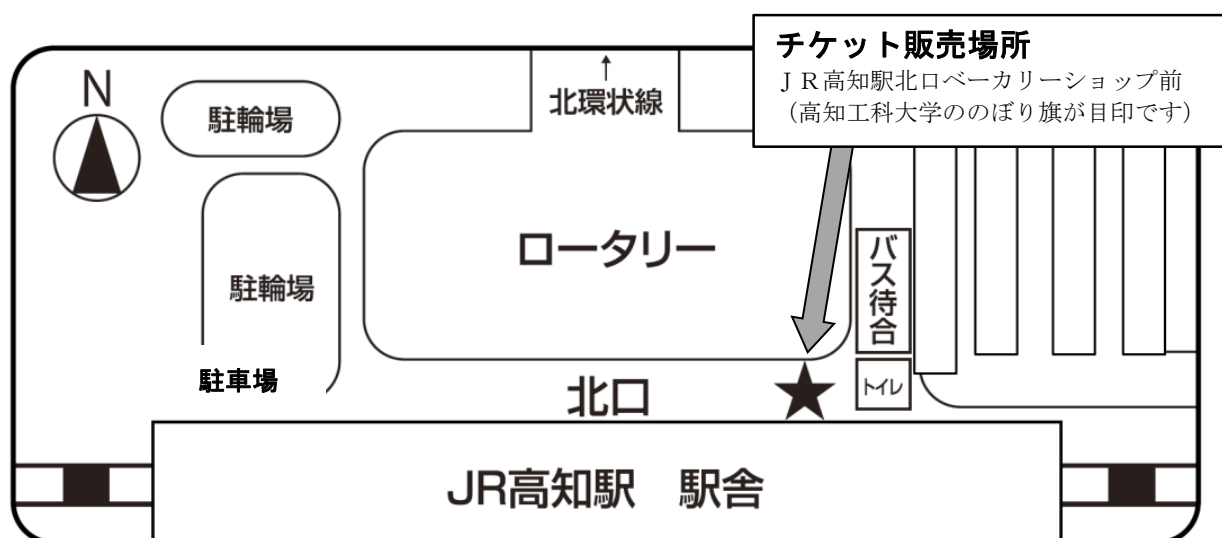

高知工科大学 一般選抜（後期日程）を受験される皆様へ

令和3年3月12日（金）に実施する個別学力検査当日、県内バス会社がJR高知駅から高知工科大学 香美キャンパスへの直通バスを運行します。JRや定期路線バスは混雑することが予想されるため、この直通バスを利用されることをお勧めします。

直通バスについて

- バス料金：往復 1,900 円 ※往復のみの販売になります
- チケット販売日時：3月12日（金）午前6：40～7：30
- チケット販売場所：JR高知駅北口ベーカリーショップ前
- 運行時間

往路（高知駅→香美キャンパス）：始発 6：50～最終 7：30 約10分間隔

復路（香美キャンパス→高知駅）：始発 11：20～最終 12：00 約10分間隔

※ 香美キャンパスまでの所要時間：約50分

- 乗車の際の注意事項

新型コロナウイルス感染予防対策のため、乗車時には手指消毒を行い、乗車中は必ずマスクを着用の上、会話や接触を控えるようお願いいたします。

【注意】合格発表サービスと名乗る業者について

試験前日または試験当日、本学や駅周辺等において「合格発表サービス」等の理由で、現金を要求し、住所・氏名・電話番号等の個人情報を尋ねる事例が発生しています。本学はこのような行為に一切関与していませんのでご注意ください。合格発表は、「学内掲示板」「ホームページ」「携帯サイト」のみで行い、合格者には本学から郵送で合格通知書および手続書類を発送します。