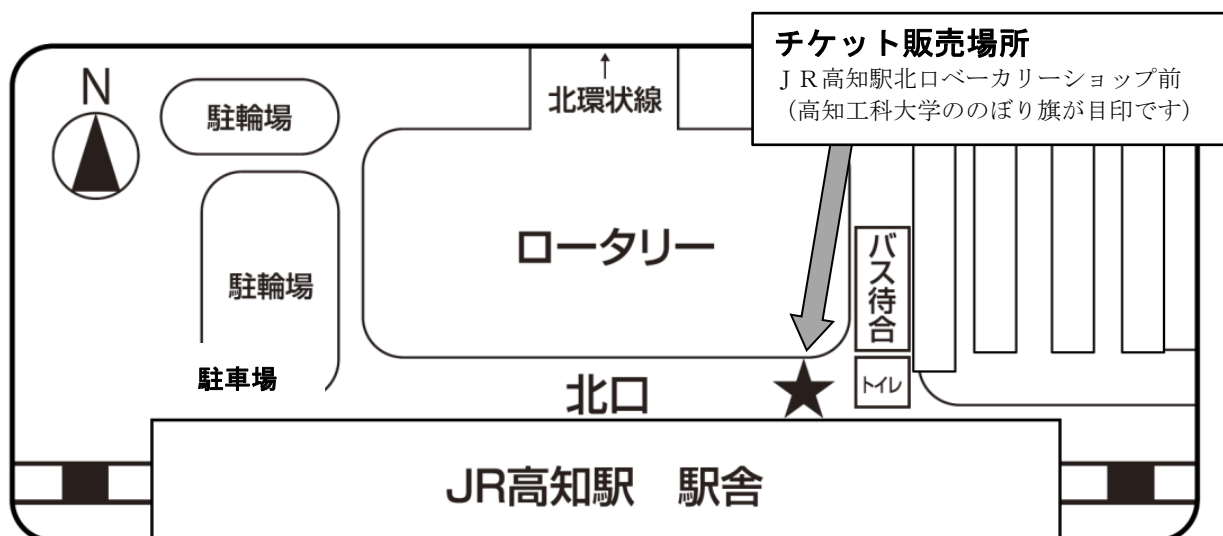

高知工科大学 一般選抜（後期日程）を受験される皆様へ

令和4年3月12日（土）に実施する個別学力検査当日、県内バス会社がJR高知駅から高知工科大学 香美キャンパスへの直通バスを運行します。JRや定期路線バスは混雑することが予想されるため、この直通バスを利用されることをお勧めします。

直通バスについて

- バス料金：往復 1,900 円 ※往復のみの販売になります
- チケット販売日時：3月12日（土）午前6：40～7：30
- チケット販売場所：JR高知駅北口ベーカリーショップ前
- 運行時間

往路（高知駅→香美キャンパス）：始発 6：50～最終 7：30 約10分間隔

復路（香美キャンパス→高知駅）：始発 11：20～最終 12：00 約10分間隔

※ 香美キャンパスまでの所要時間：約50分

- 乗車の際の注意事項

新型コロナウイルス感染予防対策のため、乗車時には手指消毒を行い、乗車中は必ずマスクを着用の上、会話や接触を控えるようお願いいたします。

【注意】合格発表サービスと名乗る業者について

試験前日または試験当日、本学や駅周辺等において「合格発表サービス」等の理由で、現金を要求し、住所・氏名・電話番号等の個人情報を尋ねる事例が発生しています。本学はこのような行為に一切関与していませんのでご注意ください。合格発表は、「学内掲示板」「ホームページ」のみで行い、合格者には本学から郵送で合格通知書および手続書類を発送します。