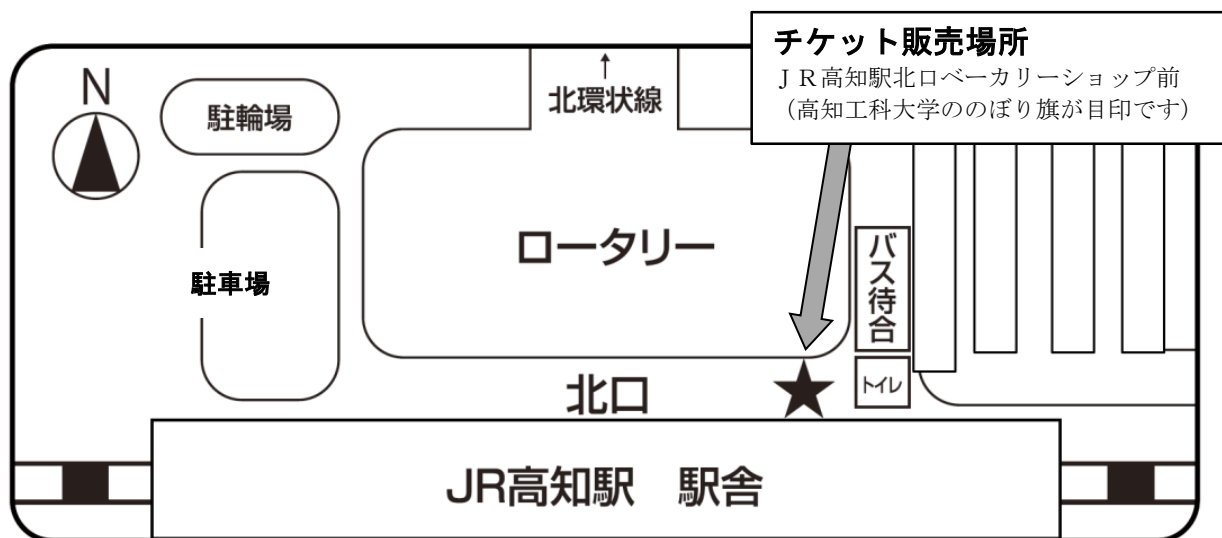

高知工科大学 一般入試（後期日程）を受験される皆様へ

平成 30 年 3 月 12 日（月）に実施する個別学力検査当日、県内バス会社が J R 高知駅から高知工科大学 香美キャンパスへの直通バスを運行します。

J R や定期路線バスは混雑することが予想されるため、この直通バスを利用されることをお勧めします。

直通バスについて

- バス料金：往復 1,900 円 ※往復のみの販売になります
- チケット販売日時：3 月 12 日（月）午前 6：35～7：20
- チケット販売場所：J R 高知駅北口ベーカリーショップ前
- 運行時間
往路（高知駅→香美キャンパス）：始発 6：45～最終 7：20 約 10 分間隔
復路（香美キャンパス→高知駅）：始発 11：15～最終 12：00 随時出発
- 香美キャンパスまでの所要時間：約 50 分