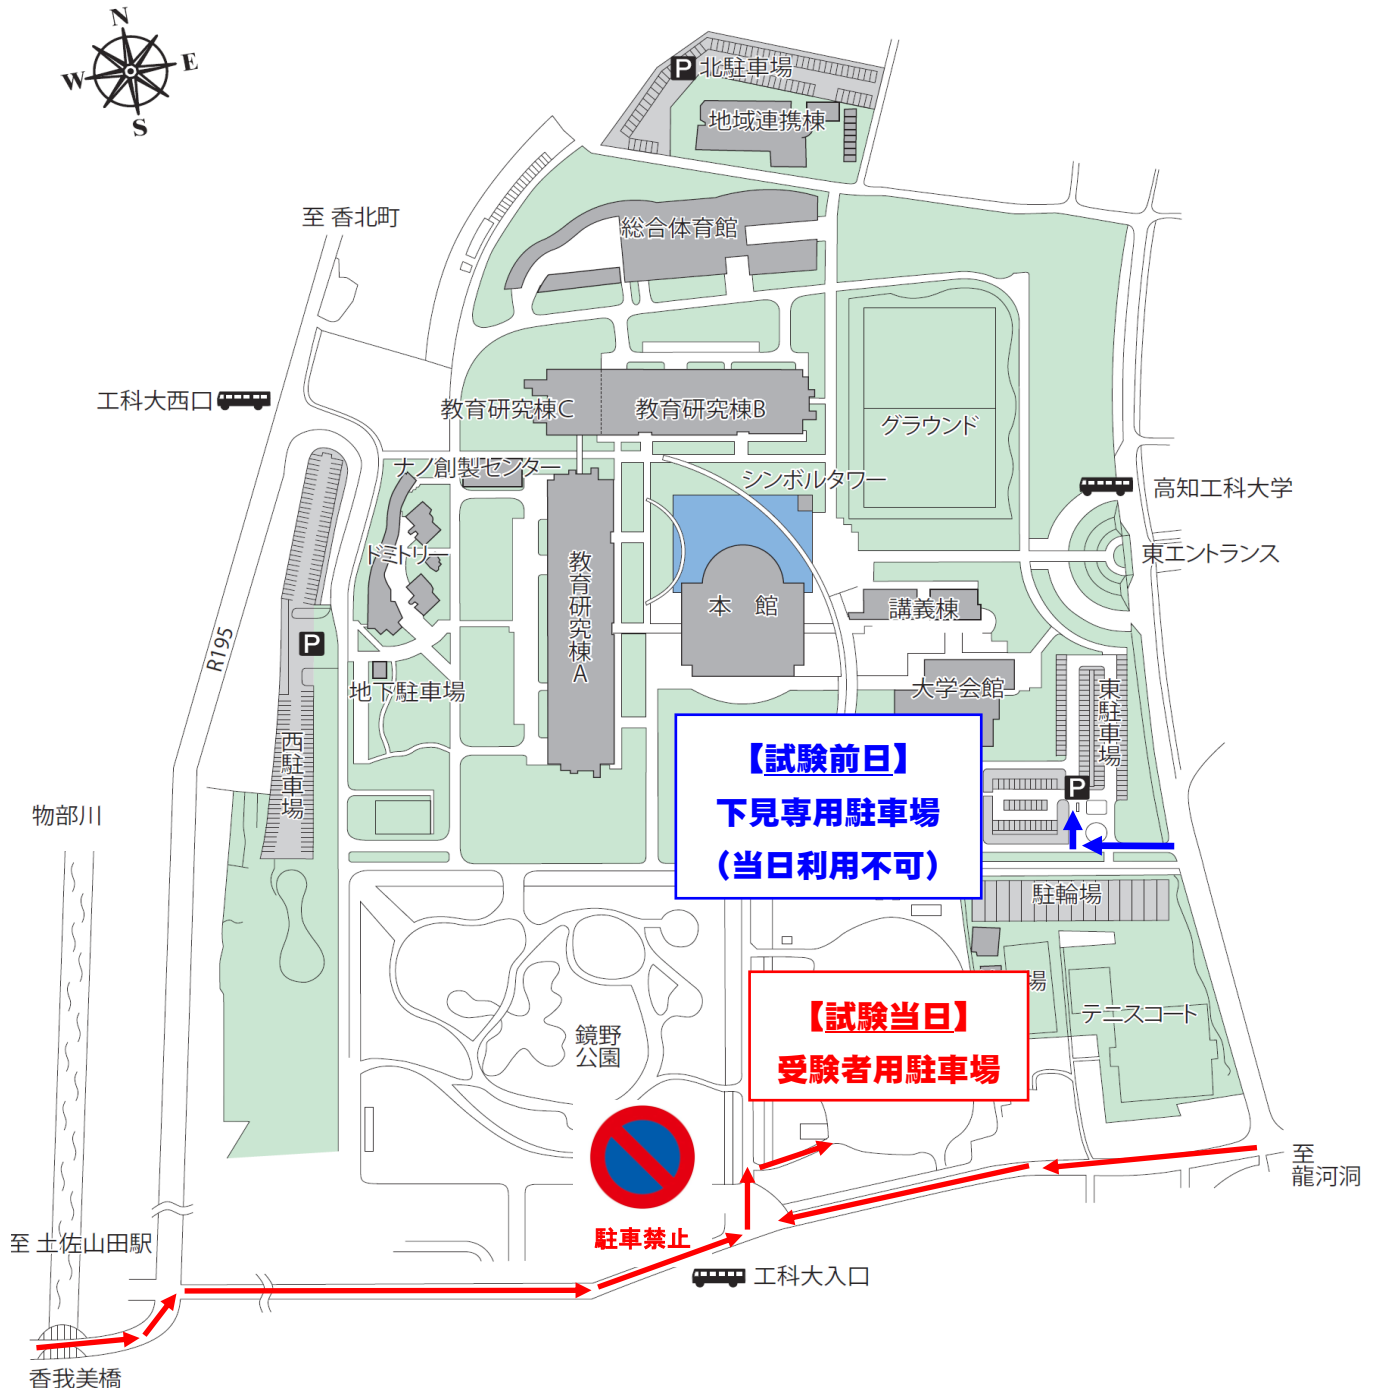

お車でお越しの方へ

高知工科大学 試験会場 駐車場案内

(試験当日のみ鏡野公園運動広場を開放)

静穏な試験環境保持のため、試験当日は**受験者以外の方（保護者等引率者を含む）の大学構内への立入を禁止しております。**

鏡野公園運動広場を駐車場として開放しておりますのでご利用ください。

受験者の送迎に伴い、鏡野公園運動広場にて待機することは可能ですが、大学構内での待機、トイレ利用、見学等のご遠慮ください。

何卒ご理解いただき、ご協力ください。