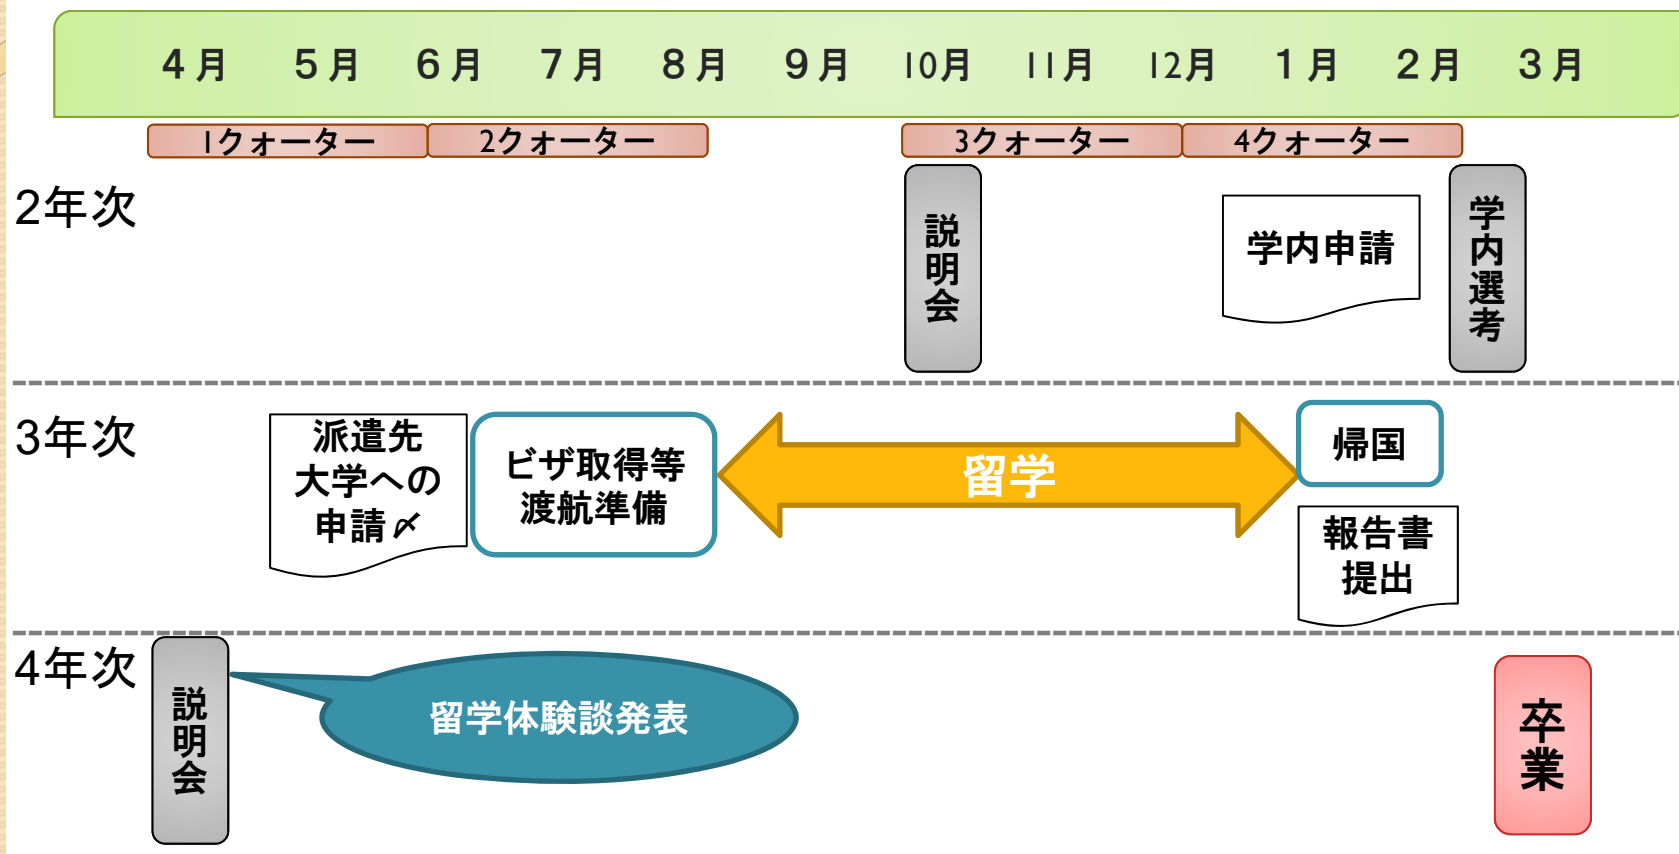

# 留学時期のシミュレーション（科目履修留学）

派遣留学をしても、4年間で卒業することは不可能ではありません。ただし、卒業に必要な単位や履修方法は、学群によって異なるので、指導教員の先生に相談するなど、しっかり計画を立てましょう。

下の図は、3年次に留学する場合のシミュレーションです。2年次に留学することも可能です。

(B日程) 8～9月に留学を開始するケース

派遣先大学：バレンシア工科大学（スペイン）、タマサート大学シリントン国際工学部（タイ）、キングモンクット工科大学トンブリ（タイ）、嶺南大学（韓国）、フラデツ・クラロヴェ大学（チェコ）