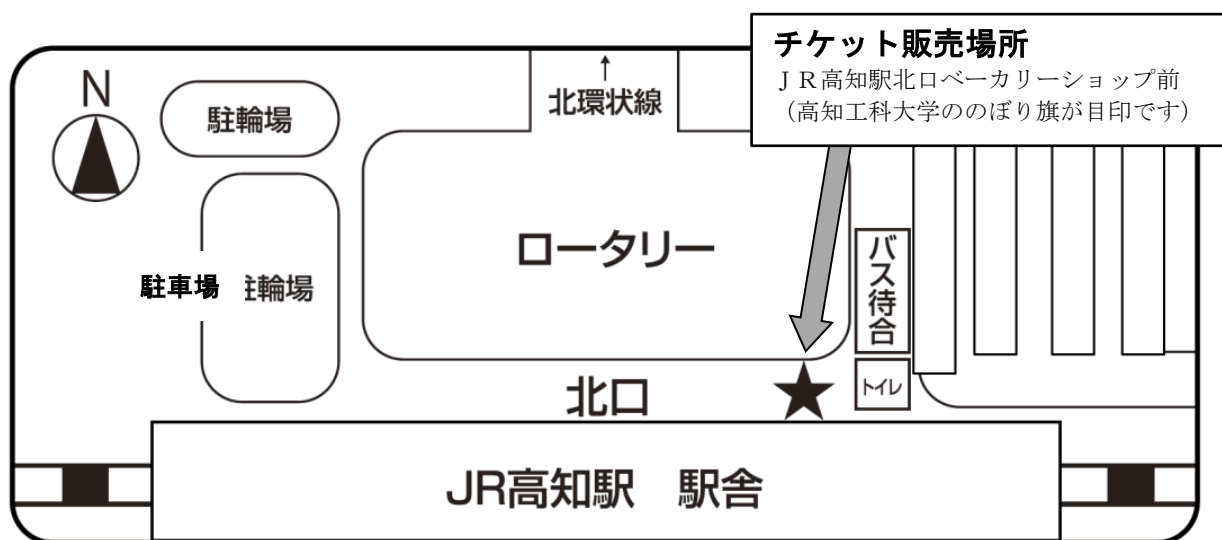

高知工科大学 一般入試（後期日程）を受験される皆様へ

平成 29 年 3 月 12 日（日）に実施する個別学力検査当日、県内バス会社が J R 高知駅から高知工科大学 香美キャンパスへの直通バスを運行します。

J R や定期路線バスは混雑することが予想されるため、この直通バスを利用されることをお勧めします。

直通バスについて

- バス料金：往復 1,900 円 ※往復のみの販売になります
- チケット販売日時：3 月 12 日（日）午前 6：35～7：20
- チケット販売場所：J R 高知駅北口ベーカリーショップ前
- 運行時間
往路（高知駅→香美キャンパス）：始発 6：45～最終 7：20 約 10 分間隔
復路（香美キャンパス→高知駅）：始発 11：15～最終 12：00 随時出発
- 香美キャンパスまでの所要時間：約 50 分