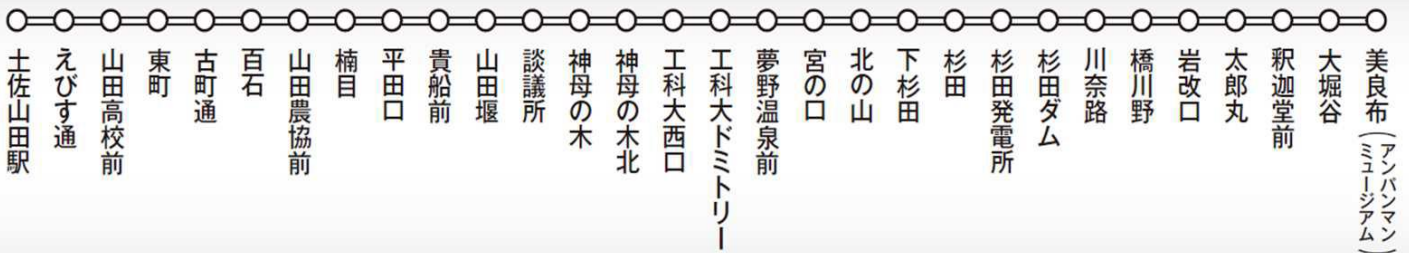

ジェイアール四国バス 大柝線 (工科大経由)

定期券の購入方法には種類があります!!

■ スマホ定期券 ■ ※通学証明書は不要です

- ①「バスもり!」アプリをダウンロードしてアカウント登録
- ②アカウント登録後、トップ画面から定期券購入を選択
大学名と学籍番号を入力しないと学生割引価格になりません
 決済は、コンビニ、銀行口座、クレジットが選べます

■ 定期券発行 ■ _____

★まずは、**学生支援課窓口**で「**通学証明書**」を取得